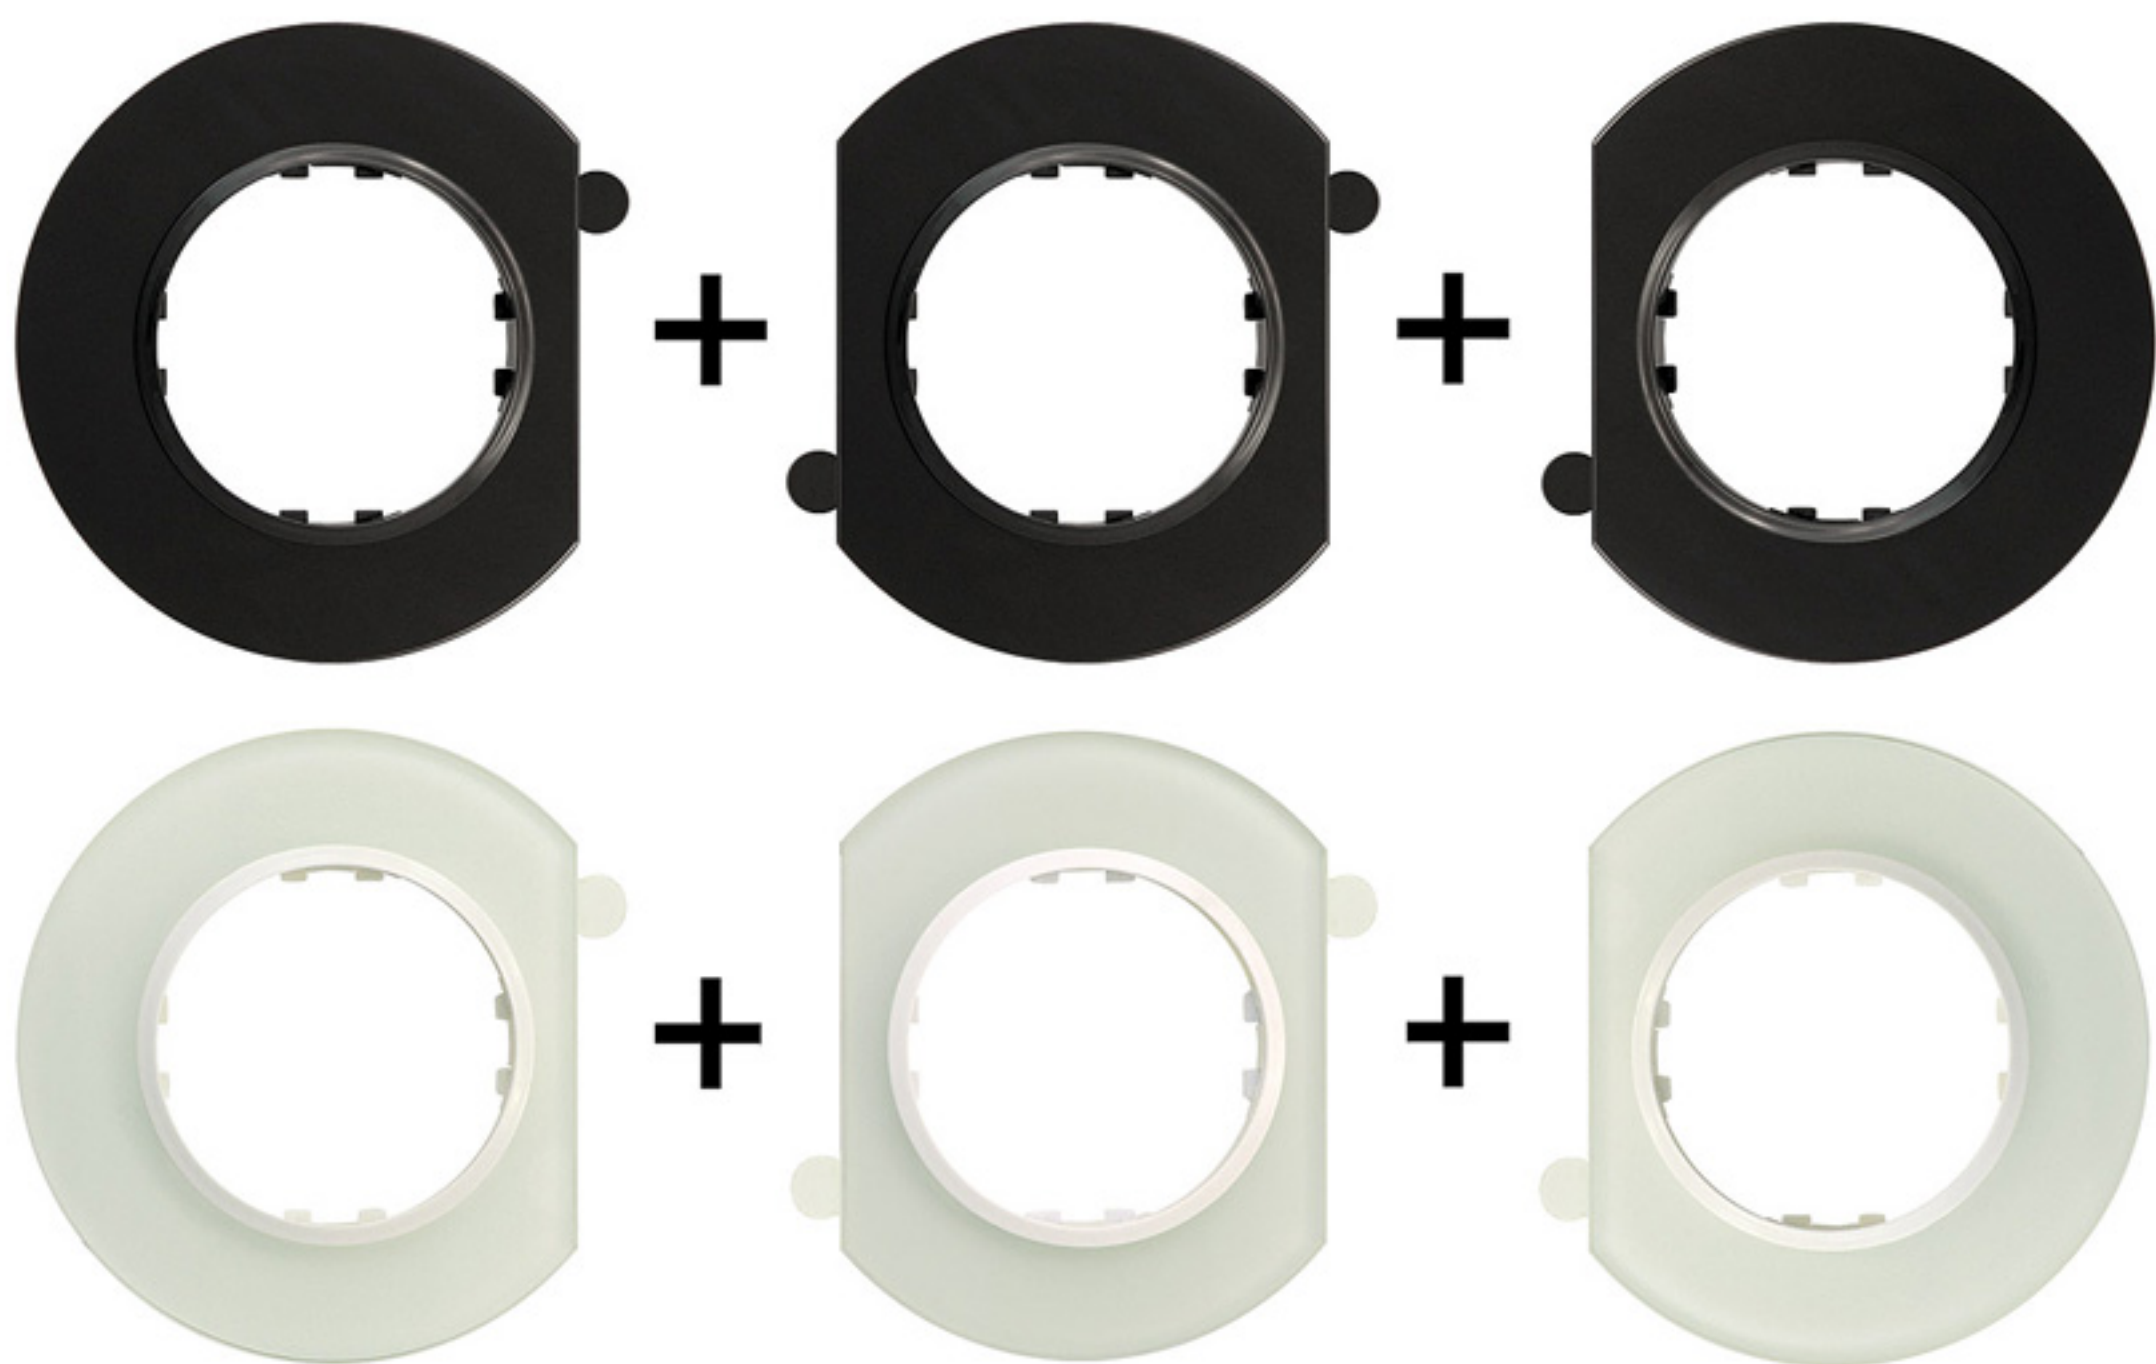

Vintage

ЭЛИТНАЯ СЕРИЯ

ПРИМЕР МОНТАЖА

МОНТАЖ НА ЛЮБОЙ ТИП СТЕН